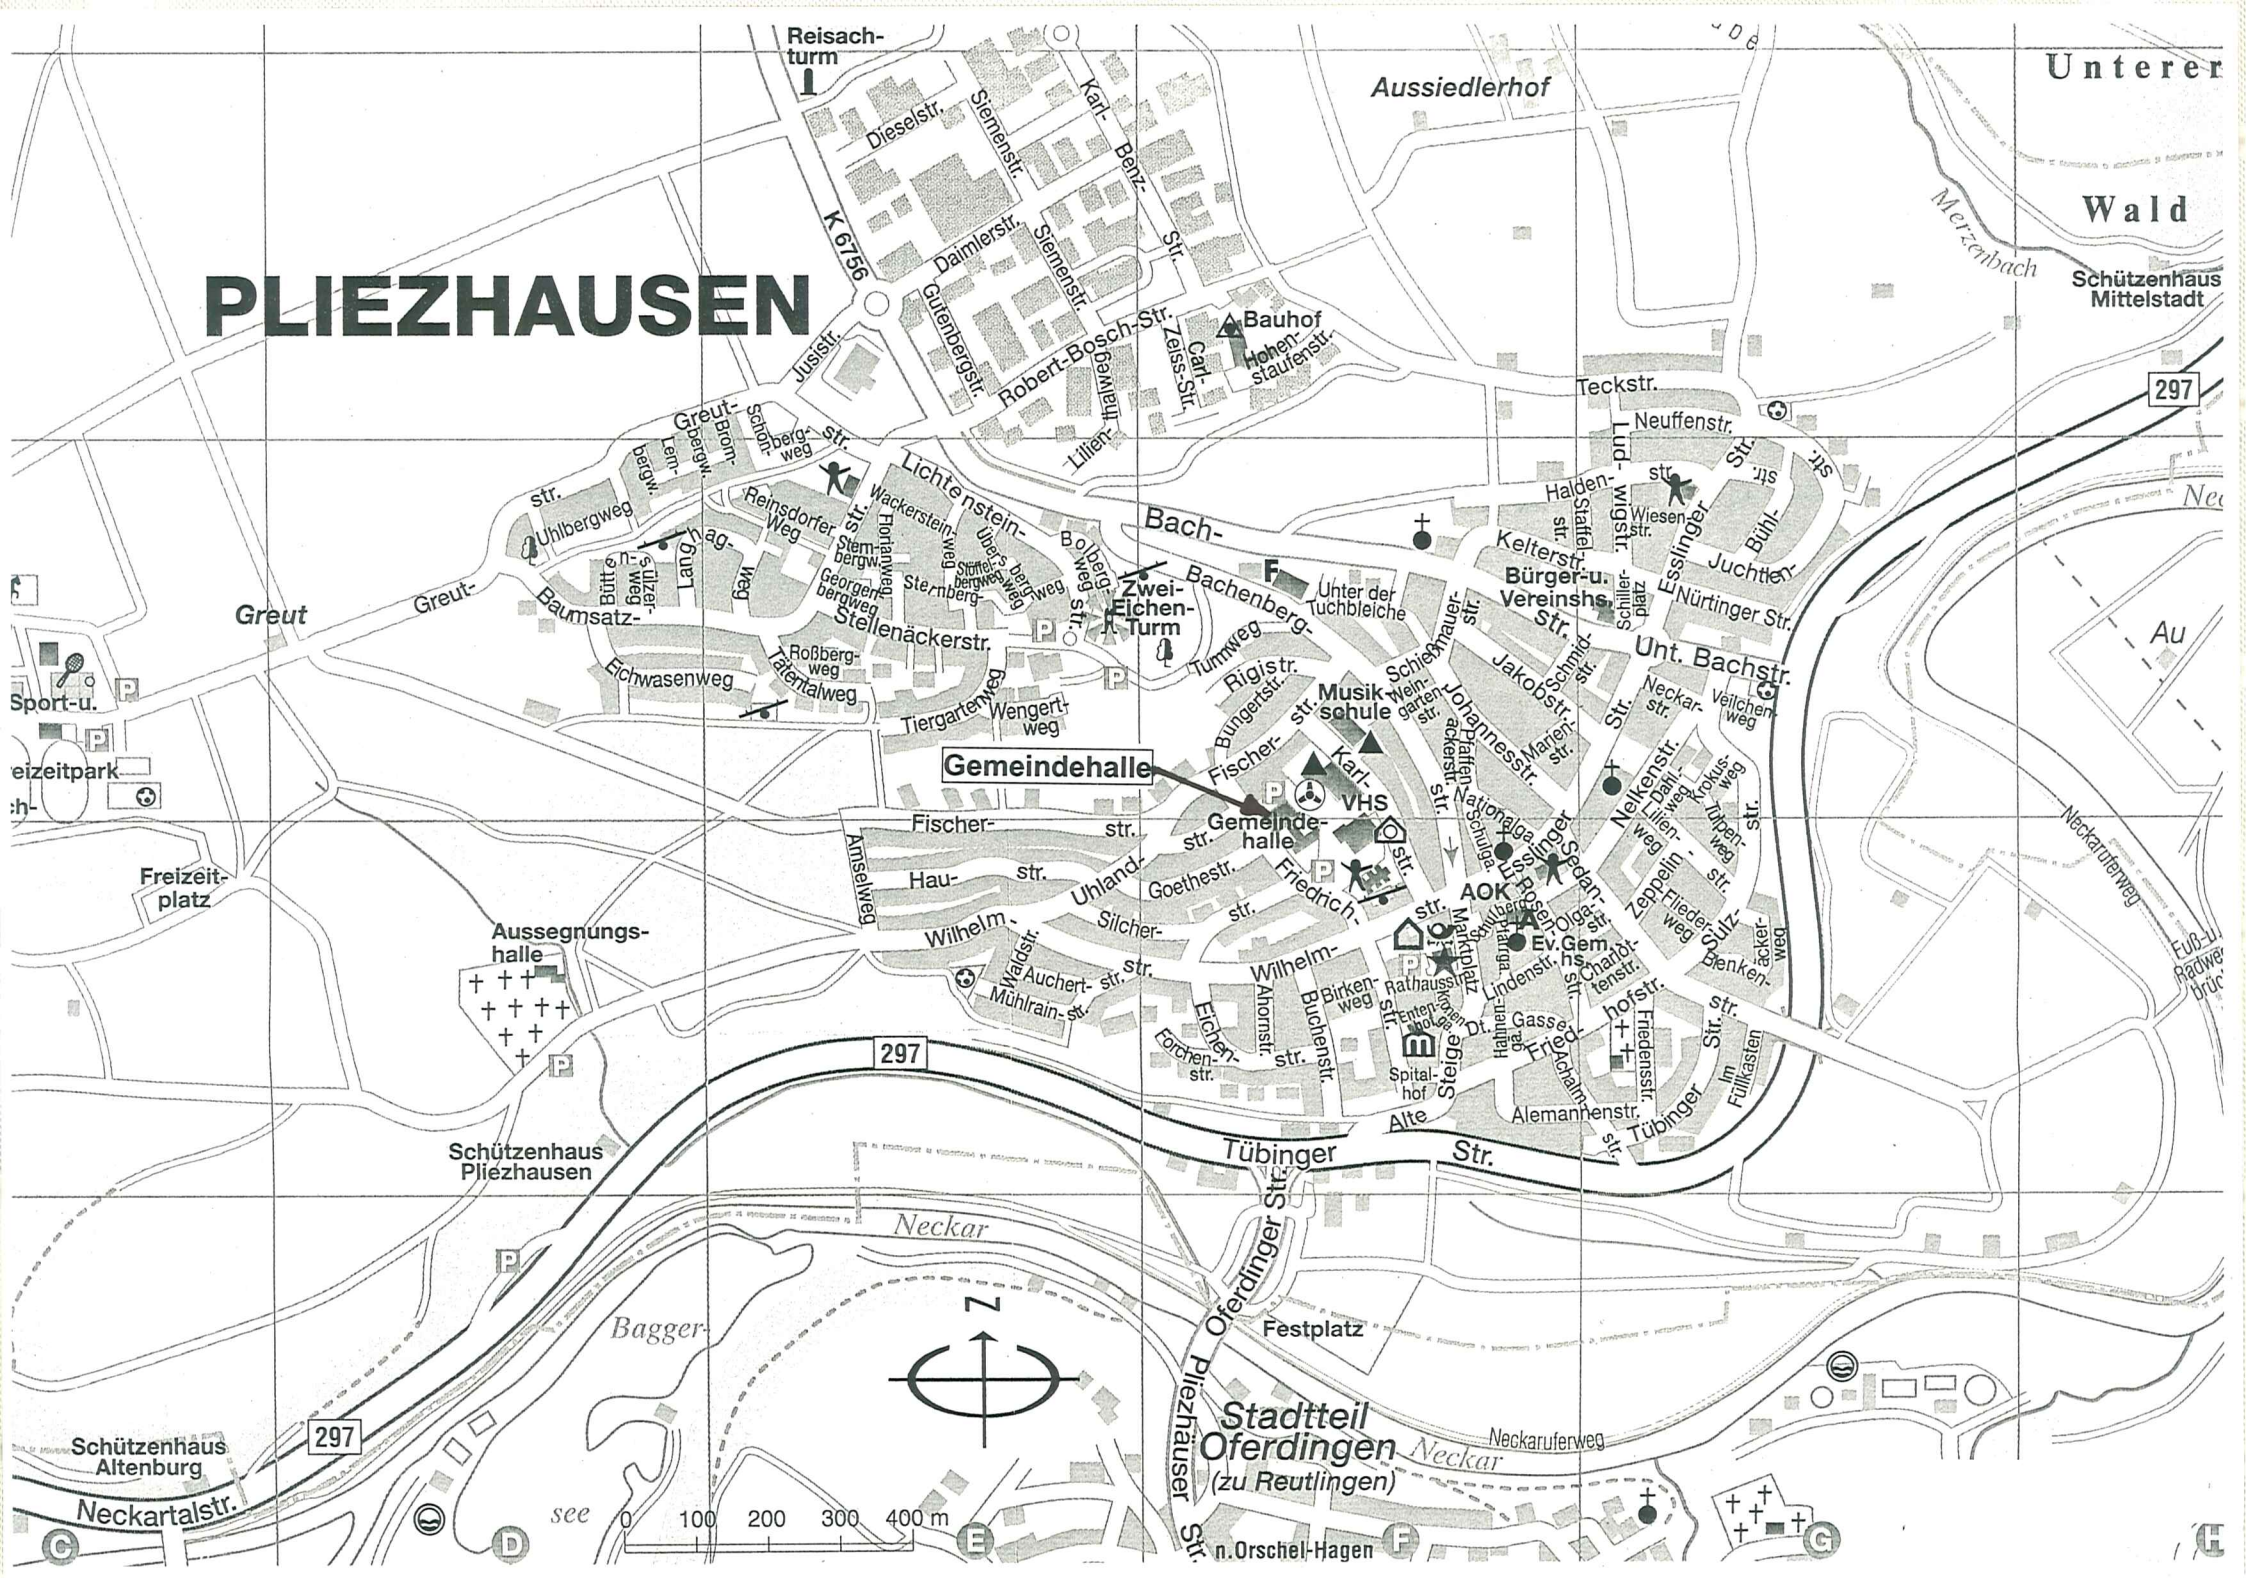

PLIEZHAUSEN

Unterer

Wald

Schützenhaus
Mittelstadt

297

Neckar

Au

Neckar

Neckar

Neckar

Neckar

Neckar

Neckar

Neckar

Aussiedlerhof

Reisach-
turm

see 0 100 200 300 400 m

297

Neckartalstr.

n. Orschel-Hagen

Neckar

Neckar

Neckar

Neckar

Neckar

Neckar

C

D

E

F

G

H